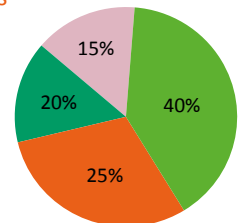

TURBO QUATTRO Tijdelijk grasland met een supersnelle groei

KENMERKEN

- Extreem hoge jaaropbrengsten, tot 15 ton DS per ha
- + 75 VEM/kg DS t.o.v. het gemiddelde
- De inbreng van timothee geeft extra maaiopbrengst, wintervastheid en smakelijkheid
- Ideaal voor zaai na maïs
- Ideaal als voorvrucht voor derogatiemaïs

SAMENSTELLING

- 40% Tetraploïd Italiaans raaigras
- 20% Diploïd Italiaans raaigras
- 25% Tetraploïd Westerwolds raaigras
- 15% Timoethee

TEELTTECHNIEK

- Tijdelijk grasland
- Kan 2 winters blijven liggen
- Zaaidichtheid: **50 kg/ha** (min. EAG)
- Teeltcode verzamelaanvraag: **659**