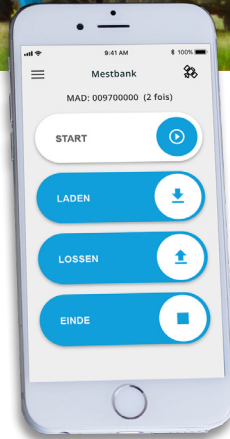

- 1 | bestel je AGR-GPS app bij ons
- 2 | ontvang je login van ons
- 3 | log in op het online platform en vervolledig met de nodige gegevens (contractnummers VLM, namen chauffeurs)
- 4 | je chauffeur(s) downloaden de app op hun smartphone
- 5 | je chauffeur start een mesttransportcyclus op de app

De data wordt automatisch geregistreerd en verstuurd naar de VLM, en alle gereden ritten kan je in het overzicht op het platform bekijken.

Wat mag je verwachten van jouw app?

**Super snelle
login**

**Simpele navigatie met
duidelijke schermen**