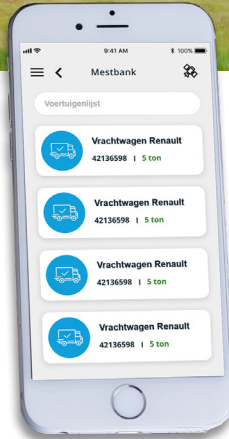

Hoe ver moet je gaan om de beste AGR-GPS app te vinden?

Wel, je zoektocht is al voorbij: de AGR-GPS app van All-Connects is super snel, gemakkelijk te gebruiken én betrouwbaar. Niet twijfelen dus, je hebt gevonden wat je zocht!

Ga voor 100% zekerheid en registreer je mesttransport met onze handige AGR-GPS app!

Slechts 5 stappen om je mesttransport burenenregeling te registreren via je smartphone en automatisch door te sturen naar de VLM mestbank:

- 1 | bestel je AGR-GPS app bij ons
- 2 | ontvang je login van ons
- 3 | log in op het online platform en vervolledig met de nodige gegevens (contractnummers VLM, namen chauffeurs)
- 4 | je chauffeur(s) downloaden de app op hun smartphone
- 5 | je chauffeur start een mesttransportcyclus op de app

De data wordt automatisch geregistreerd en verstuurd naar de VLM, en alle gereden ritten kan je in het overzicht op het platform bekijken.

Wat mag je verwachten van jouw app?

**Super snelle
login**

**Simpele navigatie met
duidelijke schermen**