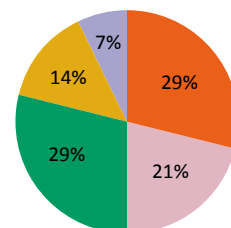

TURBO MÉTEIL

Mengsel van wintergraan en vlinderbloemigen voor 1 snede met veel eiwit/opbrengst

KENMERKEN

- Bij oogst eind april/begin mei:
 - Hoge voederwaarde, met ruweiwitgehalte van 20-22%
 - Extra aanbreng van stikstof in de bodem via de vlinderbloemigen
 - Ideaal vóór volgteelt maïs
 - Laat meer vocht in de bodem achter dan Italiaans raaigras
- Bij oogst juni/juli in deegrijp stadium:
 - Nadruk op drogestofopbrengst: tot 10 ton
 - Ideaal vóór volgteelt sorghum
- Tundra is de hoogstrenderende winterveldboon op de markt. Zeer vorstbestendig
- Bladrogge: nadruk op voorjaarsgroei
- Snijrogge Matador: nadruk op uitstoeling en bodembedekking
- Winterwikke José: dominante wikke die vlot concurreert met de rogge
- Inkarnaatklaver: eenjarige klaver die goed overwintert en vroeg in het voorjaar start. Zorgt voor extra aanbreng van ruw eiwit

SAMENSTELLING

- 29 % bladrogge
- 21% snijrogge Matador
- 29% Tundra-bonen
- 14% winterwikke
- 7% inkarnaatklaver

TEELTTECHNIEK

- Tussenteelt om 1 keer te maaien
- Zaaidichtheid: **105-120 kg/ha**
- Zaaitydstip: 1 oktober tot 1 december
- Zaaidiepte: 3-4 cm
- Zaaitechniek: perfect mogelijk met een klas-sieke, mechanische zaaimachine
- Oppervlakteaangifte Vlaanderen:
 - OK EAG
 - OK als vanggewas onder MAP 6: als nateelt na een nitraatgevoelige hoofdteelt